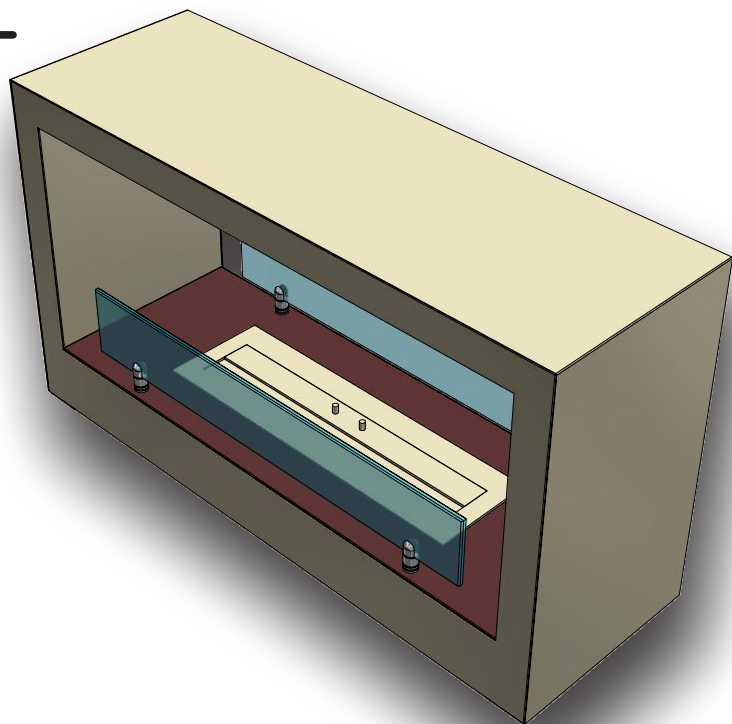

VENECIA MOVIL

Negro / acero inox

Medidas expresadas en centímetros.

MODELO	A	B	C	D	E	F	G	H	I
02VENMBE050A/C	90	50	30	35	80	10	5	-	-
02VENMBE100A/C	140	60	30	45	130	10	5	-	-