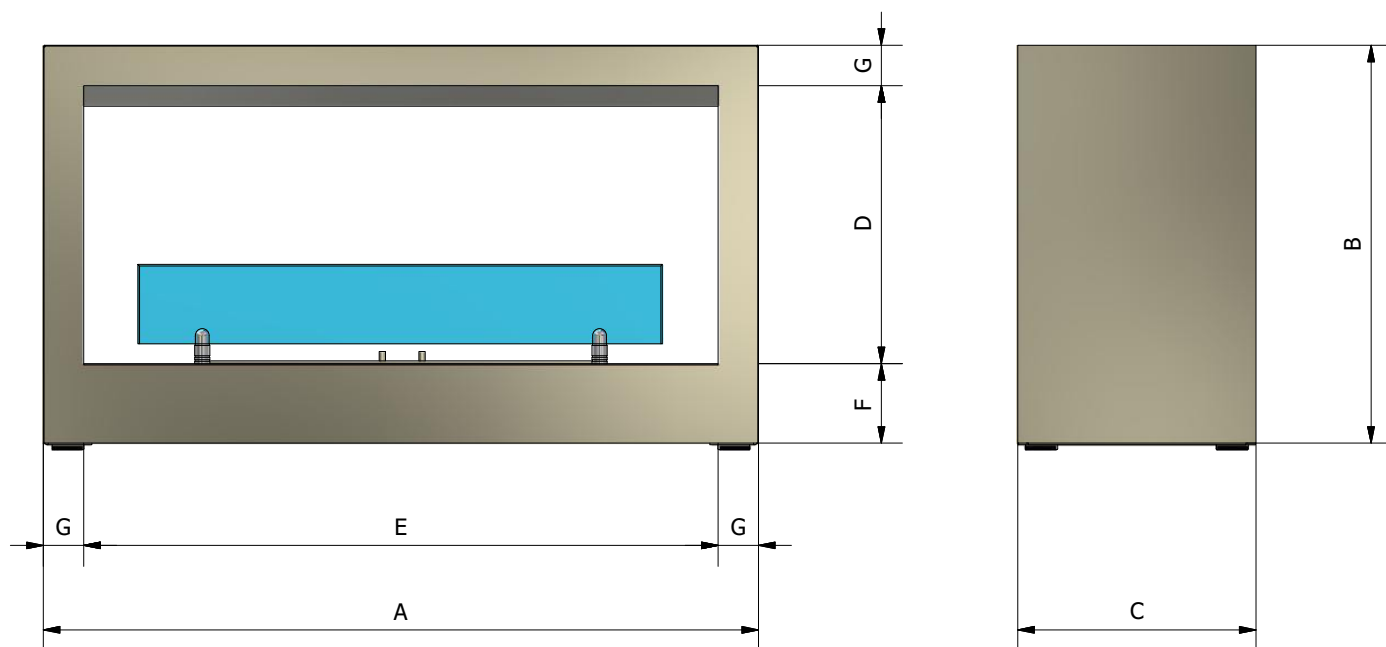

VENECIA MOVIL

Negro / acero inox

Medidas expresadas en centímetros.

MODELO	A	B	C	D	E	F	G	H	I
02VENMBE050A/C	90	50	30	35	80	10	5	-	-
02VENMBE100A/C	140	60	30	45	130	10	5	-	-