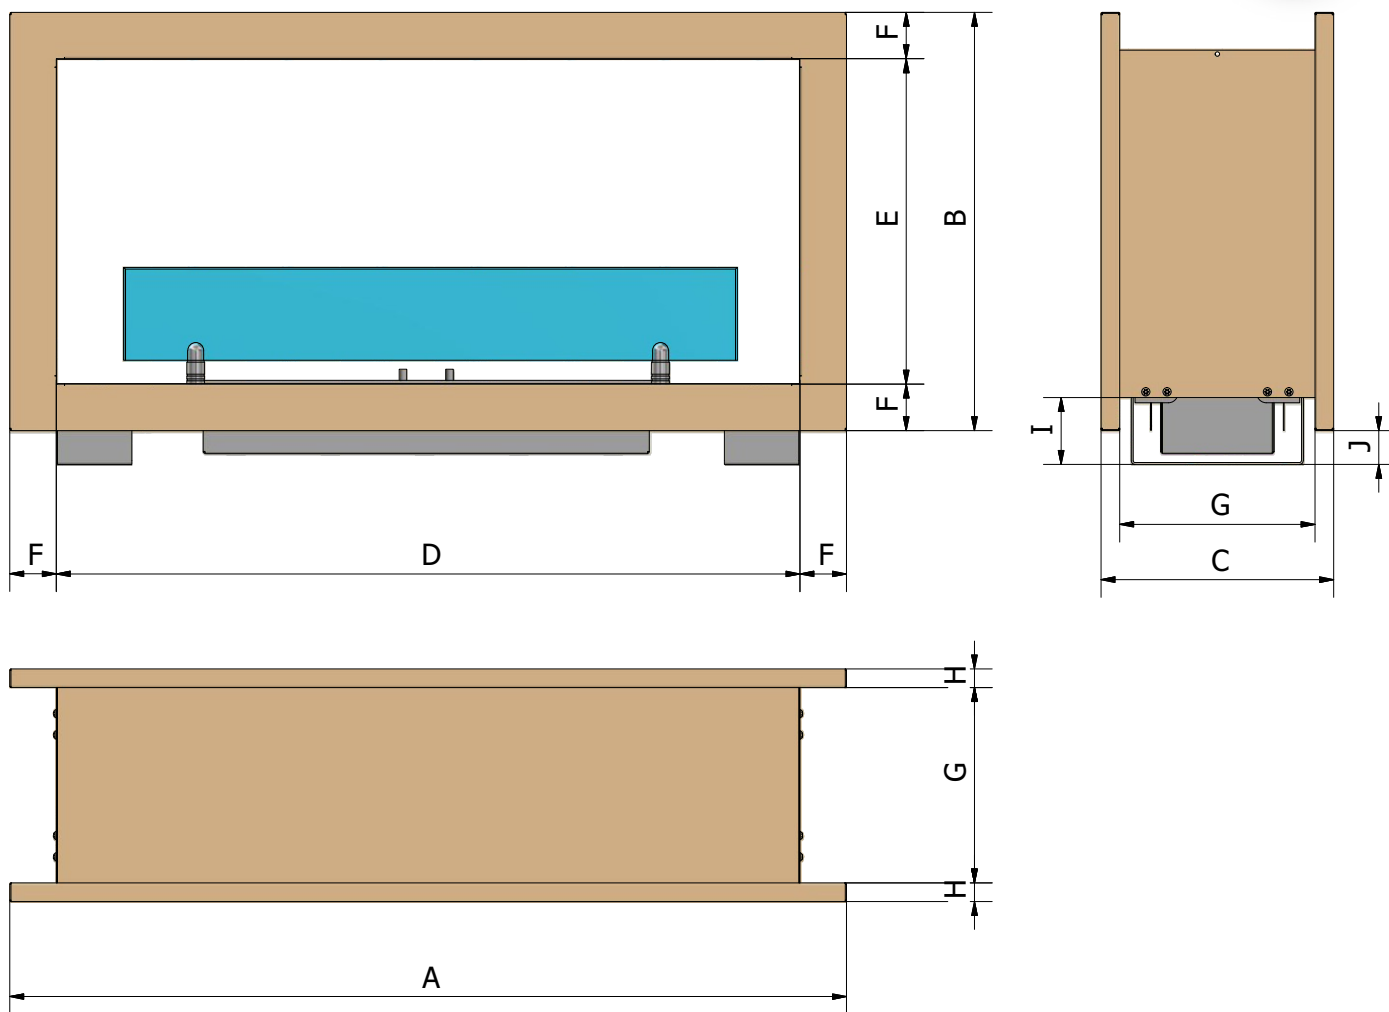

VENECIA FIJO

Negro / acero inox

Medidas expresadas en centímetros.

MODELO	A	B	C	D	E	F	G	H	I	J
02VENEBE050A/C	90	45	25	80	35	5	21	2	7	3.5
02VENEBE100A/C	140	45	25	130	35	5	21	2	7	3.5