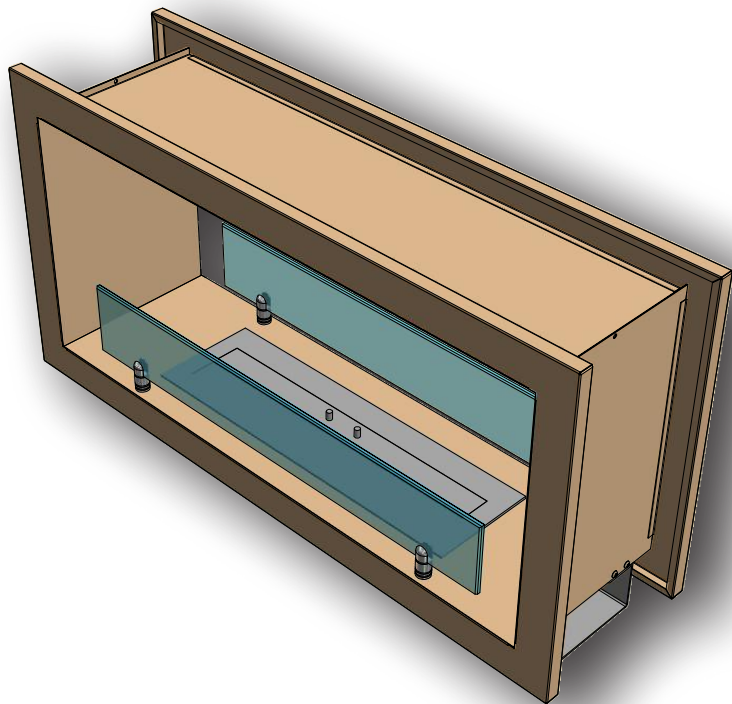

VENECIA FIJO

Negro / acero inox

Medidas expresadas en centímetros.

MODELO	A	B	C	D	E	F	G	H	I	J
02VENEBE050A/C	90	45	25	80	35	5	21	2	7	3.5
02VENEBE100A/C	140	45	25	130	35	5	21	2	7	3.5