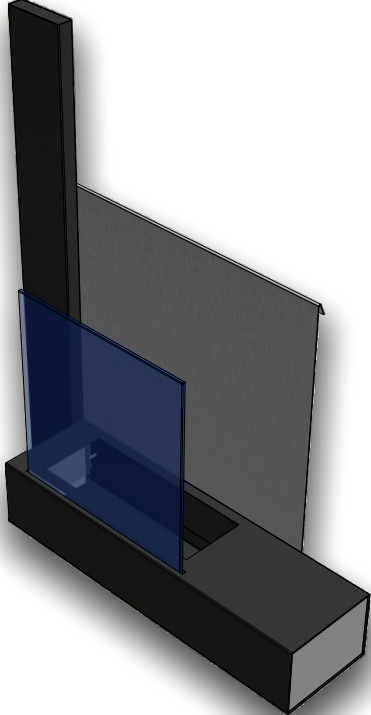

CAPRI para amurar.

Negro & acero

Medidas expresadas en centímetros.

MODELO	A	B	C	D	E	F	G	H	I	J
02CAPRBEA	57	41	70	14	9	13	45	1	-	-