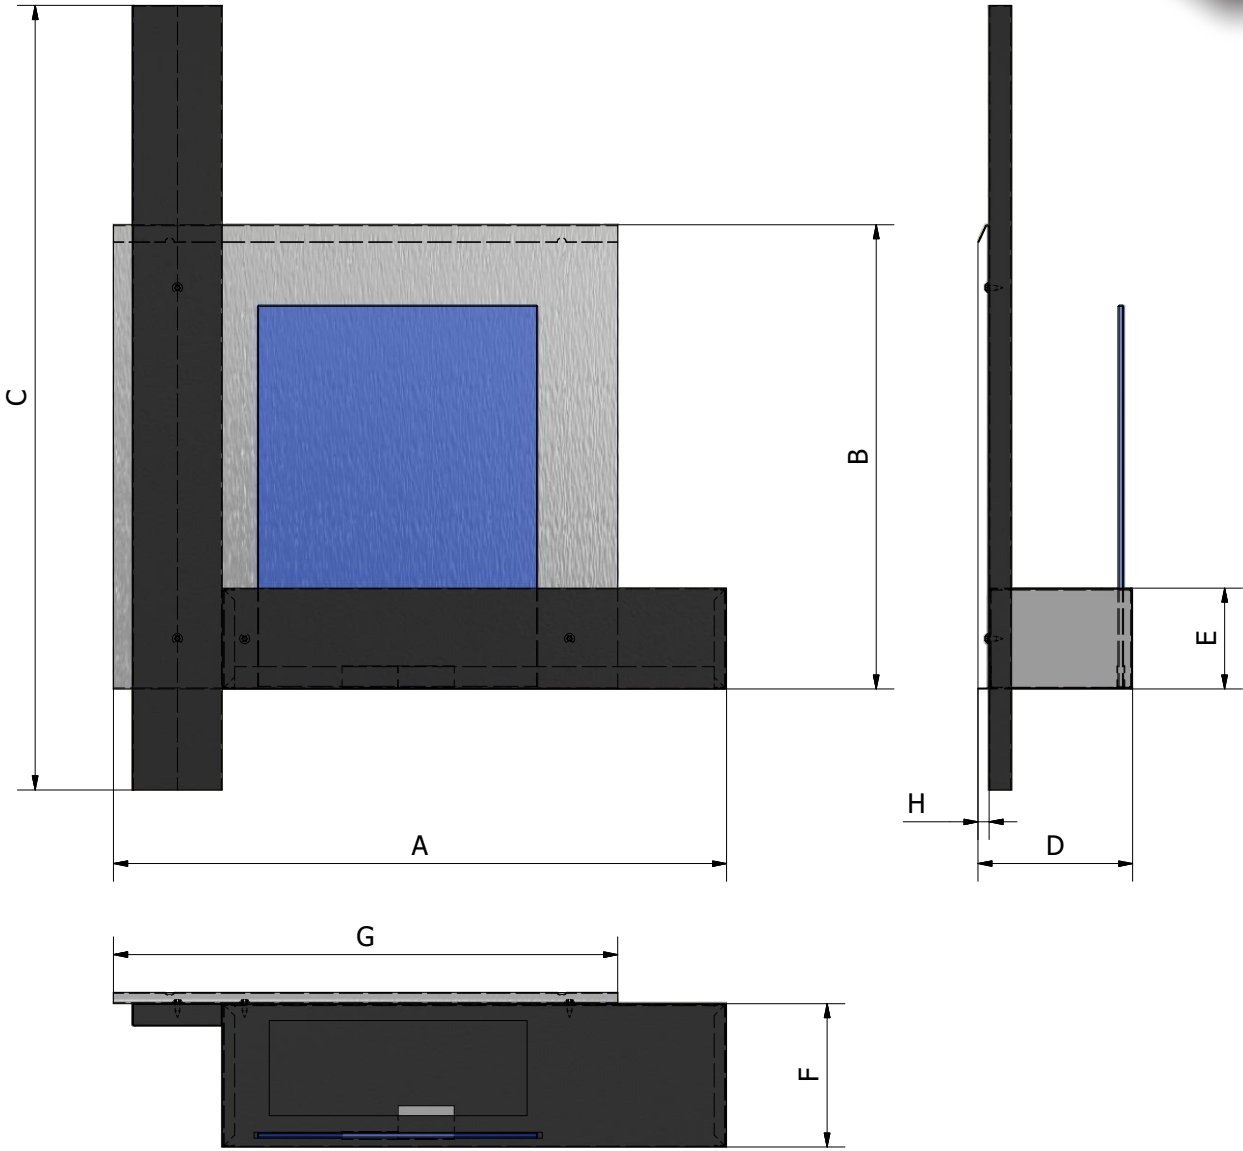

CAPRI para amurar.

Negro & acero

Medidas expresadas en centímetros.

MODELO	A	B	C	D	E	F	G	H	I	J
02CAPRBEA	57	41	70	14	9	13	45	1	-	-